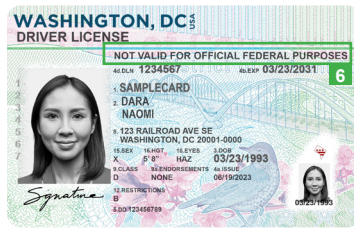

Ce que vous devez savoir

À partir du 17 juillet 2023, le DC DMV présentera la nouvelle version de son permis de conduire et de sa carte d'identité, qui intègre des sites et des images emblématiques de la ville de Washington. Ce nouveau design, ainsi que le processus de demande actuel, intègre des caractéristiques de sécurité améliorées visant à réduire les risques d'usurpation d'identité. Après avoir déposé leur demande, les clients recevront un permis de conduire ou une carte d'identité provisoire en papier, dont la validité sera de 45 jours. Ils devraient recevoir leur nouvelle pièce d'identité par courrier postal environ deux semaines après sa délivrance.

VERSO DE LA CARTE - Tout
PERMIS DE CONDUIRE/CARTE D'IDENTITÉ

RECTO DE LA CARTE - Moins de 21 ans
PERMIS DE CONDUIRE / CARTE
D'IDENTITÉ

INTÉGRALITÉ DE LA CARTE

- Corps de la carte fabriqué en polycarbonate avec surface réfléchissante gaufrée
- Caractéristiques de conception : couleurs vives et images emblématiques (notamment des cerisiers en fleurs, une grive des bois et le Frederick Douglass Memorial Bridge)

RECTO

- Photo portrait et données du titulaire de la carte gravées au laser et sécurisées
- Un nouveau dispositif de sécurité dynamique permet d'afficher alternativement la photo secondaire et la date de naissance lorsque la carte est inclinée.
- Des images du sigle DC et de la carte du district apparaissent au-dessus de la photo secondaire lorsque l'on incline la carte
- Des insignes retravaillés de vétéran et de donneur d'organes
- La carte d'identité REAL ID prête à voyager est marquée d'une étoile dans le coin supérieur droit
- La mention « NOT VALID FOR OFFICIAL FEDERAL PURPOSES » (NE PEUT ÊTRE UTILISÉ À DES FINS FÉDÉRALES OFFICIELLES) en haut de la carte indique qu'il s'agit d'une carte à usage limité