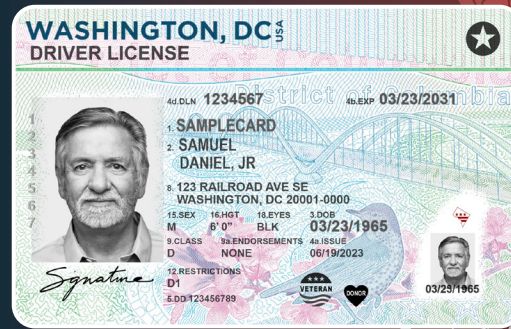

DISTRICT DE COLUMBIA

NOUVEAU PERMIS DE CONDUIRE | NOUVELLE CARTE D'IDENTITÉ

UN NOUVEAU LOOK, UNE MEILLEURE SÉCURITÉ,
RIEN QUE POUR VOUS !

Technologie de pointe, sécurité
exceptionnelle et design inégalé : un
assemblage unique à DC pour vous servir

Ce que vous devez savoir

À partir du 17 juillet 2023, le DC DMV présentera la nouvelle version de son permis de conduire et de sa carte d'identité, qui intègre des sites et des images emblématiques de la ville de Washington. Ce nouveau design, ainsi que le processus de demande actuel, intègre des caractéristiques de sécurité améliorées visant à réduire les risques d'usurpation d'identité. Après avoir déposé leur demande, les clients recevront un permis de conduire ou une carte d'identité provisoire en papier, dont la validité sera de 45 jours. Ils devraient recevoir leur nouvelle pièce d'identité par courrier postal environ deux semaines après sa délivrance.

RECTO

- Photo portrait et données du titulaire de la carte gravées au laser et sécurisées
- Un nouveau dispositif de sécurité dynamique permet d'afficher alternativement la photo secondaire et la date de naissance lorsque la carte est inclinée.
- Des images du sigle DC et de la carte du district apparaissent au-dessus de la photo secondaire lorsque l'on incline la carte
- Des insignes retravaillés de vétéran et de donneur d'organes
- La carte d'identité REAL ID prête à voyager est marquée d'une étoile dans le coin supérieur droit
- La mention « NOT VALID FOR OFFICIAL FEDERAL PURPOSES » (NE PEUT ÊTRE UTILISÉ À DES FINS FÉDÉRALES OFFICIELLES) en haut de la carte indique qu'il s'agit d'une carte à usage limité