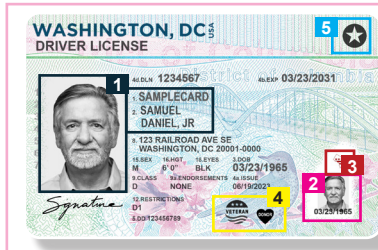

INTÉGRALITÉ DE LA CARTE

- Corps de la carte fabriqué en polycarbonate avec surface réfléchissante gaufrée
- Caractéristiques de conception : couleurs vives et images emblématiques (notamment des cerisiers en fleurs, une grive des bois et le Frederick Douglass Memorial Bridge)

RECTO

1. Photo portrait et données du titulaire de la carte gravées au laser et sécurisées
2. Un nouveau dispositif de sécurité dynamique permet d'afficher alternativement la photo secondaire et la date de naissance lorsque la carte est inclinée.
3. Des images du sigle DC et de la carte du district apparaissent au-dessus de la photo secondaire lorsque l'on incline la carte
4. Des insignes retravaillés de vétéran et de donneur d'organes
5. La carte d'identité REAL ID prête à voyager est marquée d'une étoile dans le coin supérieur droit
6. La mention « NOT VALID FOR OFFICIAL FEDERAL PURPOSES » (NE PEUT ÊTRE UTILISÉ À DES FINS FÉDÉRALES OFFICIELLES) en haut de la carte indique qu'il s'agit d'une carte à usage limité

VERSO

1. Sceau du District de Columbia mis en évidence
2. Code à barres d'identification
3. Signature du titulaire de la carte visible

En savoir plus

Pour en savoir plus, scannez le code QR ci-dessous ou consultez le site dmv.dc.gov/securecredential.

WE ARE WASHINGTON
GOVERNMENT OF THE
DISTRICT OF COLUMBIA
DC MURIEL BOWSER, MAYOR