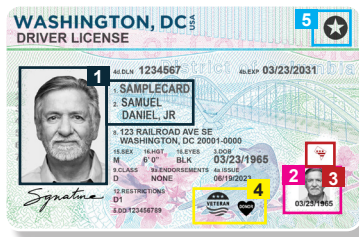

Voici les nouvelles caractéristiques

RECTO DE LA CARTE - Plus de 21 ans, carte REAL ID
PERMIS DE CONDUIRE/CARTE D'IDENTITÉ